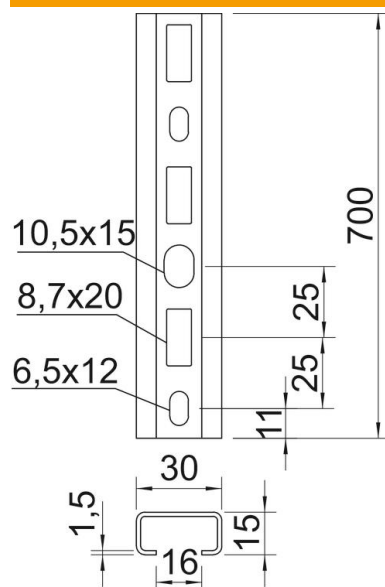

Tehniline andmeleht

Profiillatt CM3015, ava 16 mm, FT, perforeeritud

Artiklinumber: 1109839

Aukudega profiillatt avalaiusega 16 mm.

St Teras

FT Kuumtsingitud kastmismeetodil

Põhiandmed

Artiklinumber	1109839
Tüüp	CM3015P0700FT
Nimetus 1	Profiillatt
Nimetus 2	perfor., ava laius 16mm
Tootja	OBO
Mööde	700x30x15
Materjal	Teras
Pinnakate	Kuumtsingitud kastmismeetodil
Pindala standard	DIN EN ISO 1461
Väikseim täisühik	10
Koguse ühik	Tükk
Kaal	50 kg
Kaaluühik	kg/100 tk

Tehniline andmeleht

Profiillatt CM3015, ava 16 mm, FT, perforeeritud

Artiklinumber: 1109839

Mõõtmed

Pikkus	700 mm
Laius	30 mm
Kõrgus	15 mm
Mõõt L	700 mm

Tehnilised andmed

Ära murtav	ei
Perforatsiooni tüüp	Tagakülg perforeeritud
Mudel	Üksik profiil
Puuravade vahekaugus keskelt	25 mm
Toimetagamine	ei
Materjali paksus	1,5 mm
Perforatsiooniga	jah
Hammastusega	ei
Profiili kuju	C-profiil
Ava laius	16 mm
Staatiline väärtus A	0,8 cm ²
Staatiline väärtus Iy	0,24 cm
Staatiline väärtus Iz	1,22 cm
Staatiline väärtus Wy	0,29 cm ²
Staatiline väärtus Wz	0,81 cm ²