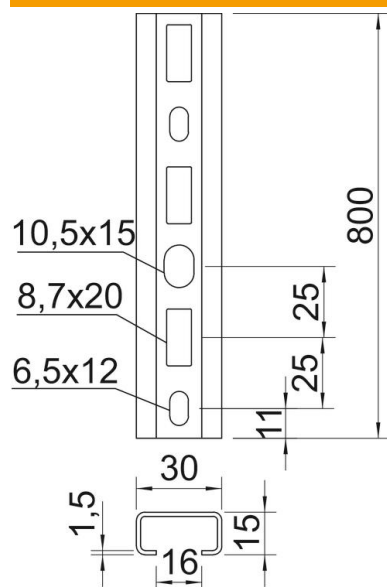

## Põhiandmed

Artiklinumber	1109847
Tüüp	CM3015P0800FT
Nimetus 1	Profiillatt
Nimetus 2	perfor., ava laius 16mm
Tooja	OBO
Mööde	800x30x15
Materjal	Teras
Pinnakate	Kuumtsingitud kastmismeetodil
Pindala standard	DIN EN ISO 1461
Väikseim täisühik	10
Koguse ühik	Tükk
Kaal	56 kg
Kaaluühik	kg/100 tk

# Tehniline andmeleht

Profiillatt CM3015, ava 16 mm, FT, perforeeritud

Artiklinumber: 1109847

## Mõõtmed

Pikkus	800 mm
Laius	30 mm
Kõrgus	15 mm
Mõõt L	800 mm

## Tehnilised andmed

Ära murtav	ei
Perforatsiooni tüüp	Tagakülg perforeeritud
Mudel	Üksik profiil
Puuravade vahekaugus keskelt	25 mm
Toimetagamine	ei
Materjali paksus	1,5 mm
Perforatsiooniga	jah
Hammastusega	ei
Profiili kuju	C-profiil
Ava laius	16 mm
Staatiline väärtus A	0,8 cm <sup>2</sup>
Staatiline väärtus Iy	0,24 cm
Staatiline väärtus Iz	1,22 cm
Staatiline väärtus Wy	0,29 cm <sup>2</sup>
Staatiline väärtus Wz	0,81 cm <sup>2</sup>