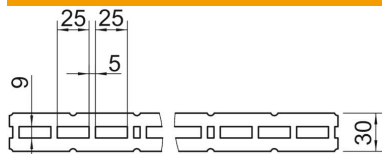

Tehniline andmeleht

Kokkumonteeritav profiil

Artiklinumber: 6350208

Avadega teraslatt eraldi montaažiks.

St Teras

FT Kuumtsingitud kastmismeetodil

Põhiandmed

Artiklinumber	6350208
Tüüp	CMCP3000FT
Nimetus 1	DIY profiil
Nimetus 2	perforeeritud
Tootja	OBO
Mõõde	3000x30x3
Materjal	Teras
Pinnakate	Kuumtsingitud kastmismeetodil
Pindala standard	DIN EN ISO 1461
Väikseim täisühik	30
Koguse ühik	Meeter
Kaal	55 kg
Kaaluühik	kg/100 m

Mõõtmed

Pikkus	3 000 mm
Laius	30 mm
Kõrgus	3 mm
Pleki paksus	3 mm