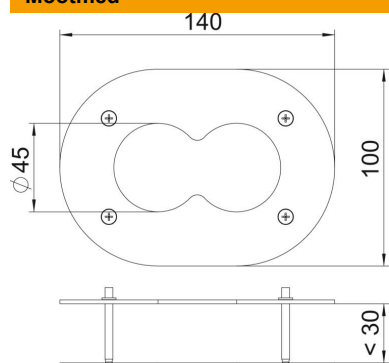

Tehniline andmeleht

Krae karbikpostile ISSDM45F

Artiklinumber: 6290382

Krae puhtaks viimistlemiseks painduvate voolikute läbi lae viimisel.

St Teras

Põhiandmed

Artiklinumber	6290382
Tüüp	DAB-2F
Nimetus 1	Laekrae
Nimetus 2	2-le paindtorule
Tooja	OBO
Mõõde	140x100x40
Värv	polaarvalge; RAL 9010
Materjal	Teras
Väikseim täisühik	1
Koguse ühik	Tükk
Kaal	27,1 kg
Kaaluühik	kg/100 tk

Tehniline andmeleht

Krae karbikpostile ISSDM45F

Artiklinumber: 6290382

Mõõtmed

Pikkus	140 mm
Laius	100 mm
Kõrgus	40 mm

Tehnilised andmed

Tarvikute tüüp	Krae
halogeenita	jah