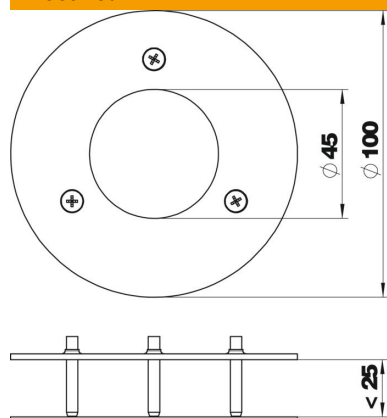

Krae puhtaks viimistlemiseks painduva vooliku läbi lae viimisel.

CE

St Teras

Põhiandmed

Artiklinumber	6290269
Tüüp	DAB-F RW
Nimetus 1	Laekrae
Tootja	OBO
Mõõde	100x40
Värv	polaarvalge; RAL 9010
Materjal	Teras
Väikseim täisühik	1
Koguse ühik	Tükk
Kaal	20,7 kg
Kaaluühik	kg/100 tk

Tehniline andmeleht

Krae karbikpostile

Artiklinumber: 6290269

Mõõtmed

Pikkus	100 mm
Laius	100 mm
Kõrgus	40 mm

Tehnilised andmed

Tarvikute tüüp	Krae
haloogenita	jah