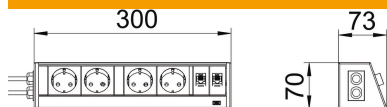

Koostis:

- kaks musta kaitsekontaktiga pistikupesa 0° pistesuunaga, sh 3,0 m võrgukaabel nurkpistikuga CEE 7/7, kaabliväljund vasakul korpusekattel.
 - kaks punast kaitsekontaktiga pistikupesa 0° pistesuunas, sh 3,0 m võrgukaabel nurkpistikuga CEE 7/7, kaabliväljund vasakul korpusekattel.
 - kaks andmesidepesa RJ45 RJ45 peal, 1:1 lülitatud, kat 6 varjestatud, kaabliväljaviik paremal korpusekattel.
- Ühendamisvalmis lauakarp tüüp DB sobib eriti hästi töökohtade vahetuks varustamiseks energia-, kommunikatsiooni- ja andmetehnikaühendustega.

Alu Alumiinium

Põhiandmed

Artiklinumber	6116918
Tüüp	DB-0A3 D22SR2K
Nimetus 1	Lauakarp
Nimetus 2	vabalt paigutatav
Tooja	OBO
Värv	alu
Materjal	Alumiinium
Väikseim täisühik	1
Koguse ühik	Tükk
Kaal	100 kg
Kaaluühik	kg/100 tk

Mõõtmed

Pikkus	300 mm
Laius	73 mm
Kõrgus	70 mm

Tehniline andmeleht

Lauakarp DB, vabalt paigutatav, 2+2 pistikupesa, 2 x RJ45
kat 6

Artiklinumber: 6116918

Tehnilised andmed

Audio ühenduste arv	0
CAT 5 ühenduste arv	0
CAT 5E ühenduste arv	0
CAT 6 ühenduste arv	2
USB ühenduste arv	0
VGA ühenduste arv	0
HDMI ühenduste arv	0
Kaitsekontakt-pistikupesade arv	4
Mudel	Korpus hõbevärvi anodeeritud
Mudel	Ehitus
Väljatõmmatav	ei
Vorm	ristkülikukujuline
Ülesklapitav	ei
Toitejuhtme pikkus	3 m
Liigpingekaitse	ei