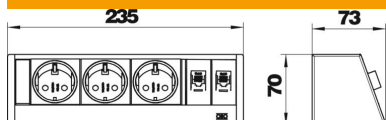

Koostis:

- kolm musta kaitsekontaktiga pistikupesa 0° pistesuunaga, sh 3,0 m võrgukaabel nurkpistikuga CEE 7/7.

- kaks andmesidepessa RJ45 RJ45 peal, 1:1 lülitatud, kat 6 varjestatud. Ühendamisvalmis lauakarp tüüp DB sobib eriti hästi töökohtade vahetuks varustamiseks energia-, kommunikatsiooni- ja andmetehnikaühendustega.

Alu Alumiinium

Põhiandmed

Artiklinumber	6116945
Tüüp	DB-0B3 D3S2K
Nimetus 1	Lauakarp
Nimetus 2	ilma kinnitusklambriteta
Tooja	OBO
Värv	alu
Materjal	Alumiinium
Väikseim täisühik	1
Koguse ühik	Tükk
Kaal	85,7 kg
Kaaluühik	kg/100 tk

Mõõtmed

Pikkus	235 mm
Laius	73 mm
Kõrgus	70 mm

Tehniline andmeleht

Lauakarp DB, ilma kinnitusklambrita, 3 pistikupesa, 2 x RJ45 kat 6
Artiklinumber: 6116945

Tehnilised andmed

Audio ühenduste arv	0
CAT 5 ühenduste arv	0
CAT 5E ühenduste arv	0
CAT 6 ühenduste arv	2
USB ühenduste arv	0
VGA ühenduste arv	0
HDMI ühenduste arv	0
Kaitsekontakt-pistikupesade arv	3
Mudel	Korpus hõbevärvi anodeeritud
Mudel	Ehitus
Väljatõmmatav	ei
Vorm	ristkülikukujuline
Ülesklapitav	ei
Toitejuhtme pikkus	3 m
Liigpingekaitse	ei