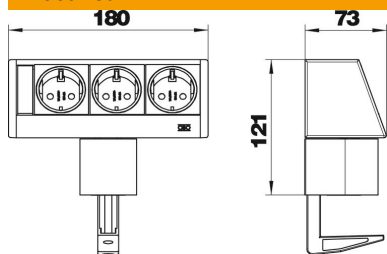

Tehniline andmeleht

Deskbox DB, kinnitusklambriga, 3 pistikupesa

Artiklinumber: 6116936

Deskbox koos ühenduskaabliga, kaabliväljund altpoolt profiilist välja, ühe kinnitusklambriga lauaplaatidele paksusega 8 kuni 40 mm.

Alu Alumiinium

Põhiandmed

Artiklinumber	6116936
Tüüp	DB-1B3 D3S
Nimetus 1	Lauakarp
Nimetus 2	kinnitusklambritega
Tooja	OBO
Värv	alu
Materjal	Alumiinium
Väikseim täisühik	1
Koguse ühik	Tükk
Kaal	102 kg
Kaaluühik	kg/100 tk

Tehniline andmeleht

Deskbox DB, kinnitusklambriga, 3 pistikupesa

Artiklinumber: 6116936

Mõõtmed

Pikkus	180 mm
Laius	73 mm
Kõrgus	121 mm

Tehnilised andmed

Audio ühenduste arv	0
CAT 5 ühenduste arv	0
CAT 5E ühenduste arv	0
CAT 6 ühenduste arv	0
USB ühenduste arv	0
VGA ühenduste arv	0
HDMI ühenduste arv	0
Kaitsekontakt-pistikupesade arv	3
Mudel	Korpus hõbevärvi anodeeritud
Mudel	Ehitus
Väljatõmmatav	ei
Vorm	ristkülikukujuline
Ülesklapitav	ei
Toitejuhtme pikkus	3 m
Liigpingekaitse	ei