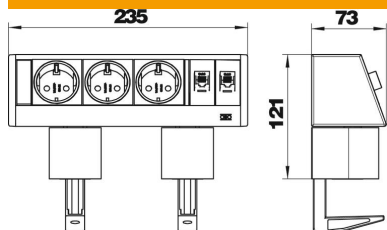

Tehniline andmeleht

Lauakarp DB, kinnitusklambriga, kolm pistikupesa, 2 x RJ45 kat 6

Artiklinumber: 6116942

Deskbox koos ühenduskaabliga, kaabliväljund altpoolt profiilist välja, kahe kinnitusklambriga lauaplaatidele paksusega 8 kuni 40 mm.

Koostis:

- kolm musta kaitsekontaktiga pistikupesa 0° pistesuunaga, sh 3,0 m võrgukaabel nurkistikuga CEE 7/7.

- kaks andmesidepasa RJ45 RJ45 peal, 1:1 lülitatud, kat 6 varjestatud. Ühendamisvalmis lauakarp tüüp DB sobib eriti hästi töökohtade vahetuks varustamiseks energia-, kommunikatsiooni- ja andmetehnikaühendustega.

Alu Alumiinium

Põhiandmed

Artiklinumber	6116942
Tüüp	DB-1B3 D3S2K
Nimetus 1	Lauakarp
Nimetus 2	kinnitusklambritega
Tooja	OBO
Värv	alu
Materjal	Alumiinium
Väikseim täisühik	1
Koguse ühik	Tükk
Kaal	122 kg
Kaaluühik	kg/100 tk

Mõõtmed

Pikkus	235 mm
Laius	73 mm
Kõrgus	121 mm

Tehniline andmeleht

Lauakarp DB, kinnitusklambriga, kolm pistikupesa, 2 x

RJ45 kat 6

Artiklinumber: 6116942

Tehnilised andmed

Audio ühenduste arv	0
CAT 5 ühenduste arv	0
CAT 5E ühenduste arv	0
CAT 6 ühenduste arv	2
USB ühenduste arv	0
VGA ühenduste arv	0
HDMI ühenduste arv	0
Kaitsekontakt-pistikupesade arv	3
Mudel	Korpus hõbevärviga anodeeritud
Mudel	Ehitus
Väljatõmmatav	ei
Vorm	ristkülikukujuline
Ülesklapitav	ei
Toitejuhtme pikkus	3 m
Liigpingekaitse	ei