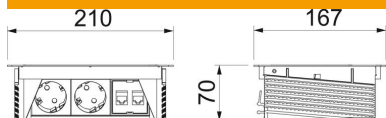

Ühendamisvalmis lauakarp tüüp DBK sobib eriti töökohtade vahetuks varustamiseks energia-, kommunikatsiooni- ja andmesidetehnikaühendustega.

A2 Roostevaba teras

Põhiandmed

Artiklinumber	6116802
Tüüp	DBK2-D3 D2S2K
Nimetus 1	Lauakarp, pöördkaanega
Nimetus 2	paigaldamiseks lauaplaati
Tooja	OBO
Mõõde	210x167x68
Materjal	Roostevaba teras 1.4301
Väikseim täisühik	1
Koguse ühik	Tükk
Kaal	178,8 kg
Kaaluühik	kg/100 tk

Mõõtmed

Pikkus	210 mm
Laius	167 mm

Tehniline andmeleht

Deskbox DBK, 2 pistikupesa, 2x RJ45 kat 6

Artiklinumber: 6116802

Tehnilised andmed

Audio ühenduste arv	0
CAT 5 ühenduste arv	0
CAT 5E ühenduste arv	0
CAT 6 ühenduste arv	2
USB ühenduste arv	0
VGA ühenduste arv	0
HDMI ühenduste arv	0
Kaitsekontakt-pistikupesade arv	2
Mudel	Paigaldus
Väljatõmmatav	ei
Vorm	ristkülikukujuline
Ülesklapitav	jah
Toitejuhtme pikkus	3 m
Liigpingekaitse	ei