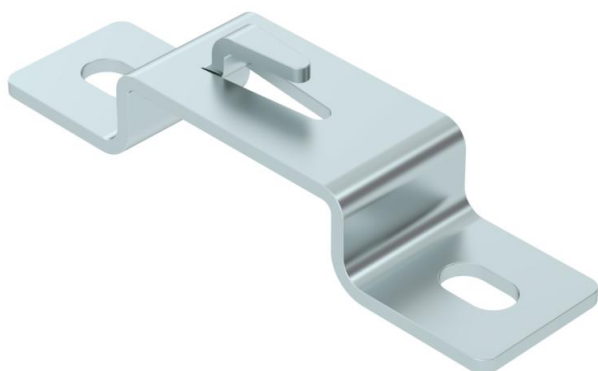

Korvrennide distantsiga pörandale paigaldamiseks. Kasutatav ka seinakinnituse-  
na.  
Korvrenni kruvivaba kinnitamine distantskandurile.

**St** Teras

**FS** kuumtsingitud lintmeetodil

### Põhiandmed

Artiklinumber	6015646
Nimetus 1	Distsantskandur
Nimetus 2	korvrennile
Tootja	OBO
Mõõde	B50mm
Materjal	Teras
Pinnakate	kuumtsingitud lintmeetodil
Pindala standard	DIN EN 10346
Väikseim täisühik	20
Koguse ühik	Tükk
Kaal	10,3 kg
Kaaluühik	kg/100 tk

## Distantkandur FS

Artiklinumber: 6015646

### Mõõtmed

Kõrgus	20 mm
Kõrgus	0,79 in
Mõõt A	30 mm
Mõõt B	56 mm
Mõõt L	120 mm