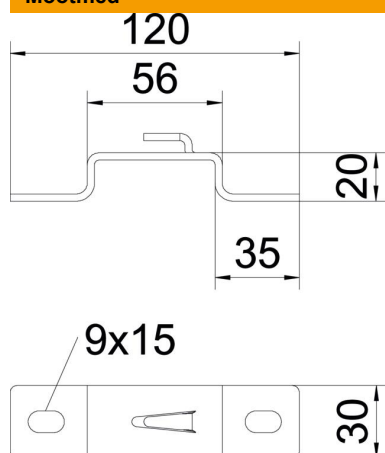

### Põhiandmed

Artiklinumber	6015646
Nimetus 1	Distsantskandur
Nimetus 2	korvrennile
Tootja	OBO
Mõõde	B50mm
Materjal	Teras
Pinnakate	kuumtsingitud lintmeetodil
Pindala standard	DIN EN 10346
Väikseim täisühik	20
Koguse ühik	Tükk
Kaal	10,3 kg
Kaaluühik	kg/100 tk

### Mõõtmed

Kõrgus	20 mm
Kõrgus	0,79 in
Mõõt A	30 mm
Mõõt B	56 mm
Mõõt L	120 mm