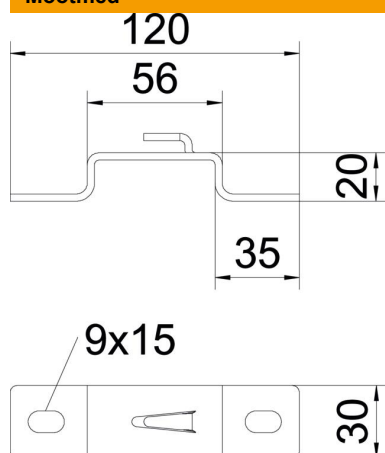

Distantškandur korvrennide distantšiga paigaldamiseks põrandal või seinal.

Distantškandurile saab paigaldada korvrenne GRM küljekõrgusega 35, 55 ja 105 mm.

Korvrenni kruvivaba kinnitamine distantškandurile.

St Teras

FT Kuumtsingitud kastmismeetodil

Põhiandmed

Artiklinumber	6015648
Tüüp	DBLG 20 050 FT
Nimetus 1	Distantškandur
Nimetus 2	korvrennile
Tooja	OBO
Mõõde	B50mm
Materjal	Teras
Pinnakate	Kuumtsingitud kastmismeetodil
Pindala standard	DIN EN ISO 1461
Väikseim täisühik	20
Koguse ühik	Tükk
Kaal	10,7 kg
Kaaluühik	kg/100 tk

Tehniline andmeleht

Distantkandur FT

Artiklinumber: 6015648

Mõõtmed

Kõrgus	20 mm
Kõrgus	0,79 in
Mõõt A	30 mm
Mõõt B	56 mm
Mõõt L	120 mm

Tehnilised andmed

Mudel	Seina- ja laelook trapetsprofiil
Sobib korvrennile	jah
Sobib kaabliredelile	ei
Sobib kaablirennile	ei
Renni kinnitus	Kinnituskõrv