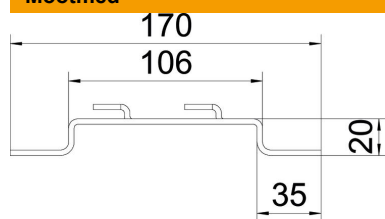

Distantškandur korvrennide distanttsiga paigaldamiseks põrandal või seinal.

Distantšklambriale saab paigaldada korvrenne GRM, mille külje kõrgus on 35, 55 ja 105 mm.

Korvrenni kruvivaba kinnitamine distantškandurile.

St Teras

FS kuumtsingitud lintmeetodil

Põhiandmed

Artiklinumber	6015654
Nimetus 1	Distantškandur
Nimetus 2	korvrennile
Tootja	OBO
Mõõde	B100mm
Materjal	Teras
Pinnakate	kuumtsingitud lintmeetodil
Pindala standard	DIN EN 10346
Väikseim täisühik	20
Koguse ühik	Tükk
Kaal	12,076 kg
Kaaluühik	kg/100 tk

Tehniline andmeleht

Distantkandur FS

Artiklinumber: 6015654

Mõõtmed

Kõrgus	20 mm
Kõrgus	0,79 in
Mõõt A	30 mm
Mõõt B	106 mm
Mõõt L	170 mm

Tehnilised andmed

Mudel	Seina- ja laelook trapetsprofiil
Sobib korvrennile	jah
Sobib kaabliredelile	ei
Sobib kaablirennile	ei
Renni kinnitus	Kinnituskõrv