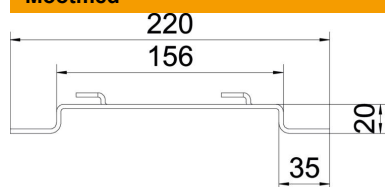

Distantškandur korvrennide distanttsiga paigaldamiseks põrandal või seinal.

Distantšklambriale saab paigaldada korvrenne GRM, mille külje kõrgus on 35, 55 ja 105 mm.

Korvrenni kruvivaba kinnitamine distantškandurile.

St Teras

FS kuumtsingitud lintmeetodil

Põhiandmed

Artiklinumber	6015658
Nimetus 1	Distantškandur
Nimetus 2	korvrennile
Tootja	OBO
Mõõde	B150mm
Materjal	Teras
Pinnakate	kuumtsingitud lintmeetodil
Pindala standard	DIN EN 10346
Väikseim täisühik	20
Koguse ühik	Tükk
Kaal	17,4 kg
Kaaluühik	kg/100 tk

Tehniline andmeleht

Distantkandur FS

Artiklinumber: 6015658

Mõõtmed

Kõrgus	20 mm
Kõrgus	0,79 in
Mõõt A	30 mm
Mõõt B	156 mm
Mõõt L	220 mm

Tehnilised andmed

Mudel	Seina- ja laelook trapetsprofiil
Sobib korvrennile	jah
Sobib kaabliredelile	ei
Sobib kaablirennile	ei
Renni kinnitus	Kinnituskõrv