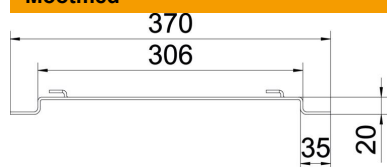

Distantškandur korvrennide distanttsiga paigaldamiseks põrandal või seinal.

Distantšklambriale saab paigaldada korvrenne GRM, mille külje kõrgus on 35, 55 ja 105 mm.

Korvrenni kruvivaba kinnitamine distantškandurile.

St Teras

FS kuumtsingitud lintmeetodil

Põhiandmed

Artiklinumber	6015670
Nimetus 1	Distantškandur
Nimetus 2	korvrennile
Tootja	OBO
Mõõde	B300mm
Materjal	Teras
Pinnakate	kuumtsingitud lintmeetodil
Pindala standard	DIN EN 10346
Väikseim täisühik	20
Koguse ühik	Tükk
Kaal	37,3 kg
Kaaluühik	kg/100 tk

Tehniline andmeleht

Distskandur FS

Artiklinumber: 6015670

Mõõtmed

Kõrgus	20 mm
Kõrgus	0,79 in
Mõõt A	40 mm
Mõõt B	306 mm
Mõõt L	370 mm

Tehnilised andmed

Mudel	Seina- ja laelook trapetsprofiil
Sobib korvrennile	jah
Sobib kaabliredelile	ei
Sobib kaablirennile	ei
Renni kinnitus	Kinnituskõrv