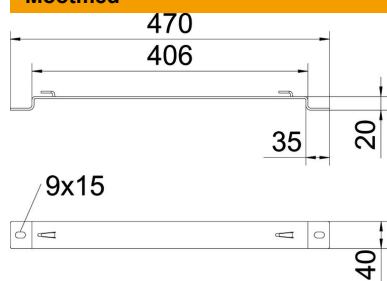

Tehniline andmeleht

Distantškandur FS

Artiklinumber: 6015689

Distantškandur korvrennide distantšiga paigaldamiseks põrandal või seinal.

St Teras

FS kuumtsingitud lintmeetodil

Põhiandmed

Artiklinumber	6015689
Nimetus 1	Distantškandur
Nimetus 2	korvrennile
Tootja	OBO
Mõõde	B400mm
Materjal	Teras
Pinnakate	kuumtsingitud lintmeetodil
Pindala standard	DIN EN 10346
Väikseim täisühik	20
Koguse ühik	Tükk
Kaal	46,7 kg
Kaaluühik	kg/100 tk

Tehniline andmeleht

Distsantskandur FS

Artiklinumber: 6015689

Mõõtmed

Kõrgus	20 mm
Kõrgus	0,79 in
Mõõt A	40 mm
Mõõt B	406 mm
Mõõt L	470 mm

Tehnilised andmed

Mudel	Seina- ja laelook trapetsprofiil
Sobib korvrennile	jah
Sobib kaabliredelile	ei
Sobib kaablirennile	ei
Renni kinnitus	Kinnituskõrv