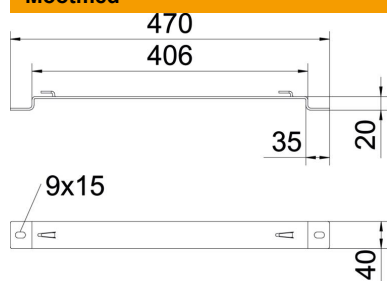

Distantškandur korvrennide distantšiga paigaldamiseks põrandal või seinal.

Distantškandurile saab paigaldada korvrenne GRM küljekõrgusega 35, 55 ja 105 mm.

Korvrenni kruvivaba kinnitamine distantškandurile.

St Teras

FT Kuumtsingitud kastmismeetodil

Põhiandmed

Artiklinumber	6015691
Tüüp	DBLG 20 400 FT
Nimetus 1	Distantškandur
Nimetus 2	korvrennile
Tooja	OBO
Mõõde	B400mm
Materjal	Teras
Pinnakate	Kuumtsingitud kastmismeetodil
Pindala standard	DIN EN ISO 1461
Väikseim täisühik	20
Koguse ühik	Tükk
Kaal	48,6 kg
Kaaluühik	kg/100 tk

Tehniline andmeleht

Distskandur FT

Artiklinumber: 6015691

Mõõtmed

Kõrgus	20 mm
Kõrgus	0,79 in
Mõõt A	40 mm
Mõõt B	406 mm
Mõõt L	470 mm

Tehnilised andmed

Mudel	Seina- ja laelook trapetsprofiil
Sobib korvrennile	jah
Sobib kaabliredelile	ei
Sobib kaablirennile	ei
Renni kinnitus	Kinnituskõrv