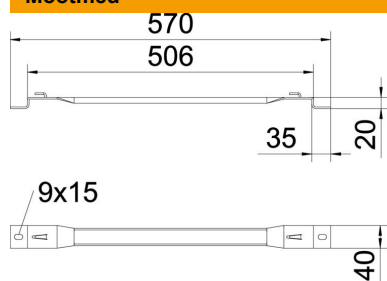

Distantškandur korvrennide distanttsiga paigaldamiseks põrandal või seinal.

Distantšklambriale saab paigaldada korvrenne GRM, mille külje kõrgus on 35, 55 ja 105 mm.

Korvrenni kruvivaba kinnitamine distantškandurile.

St Teras

FS kuumtsingitud lintmeetodil

Põhiandmed

Artiklinumber	6015693
Nimetus 1	Distantškandur
Nimetus 2	korvrennile
Tootja	OBO
Mõõde	B500mm
Materjal	Teras
Pinnakate	kuumtsingitud lintmeetodil
Pindala standard	DIN EN 10346
Väikseim täisühik	25
Koguse ühik	Tükk
Kaal	56,9 kg
Kaaluühik	kg/100 tk

Tehniline andmeleht

Distsantskandur FS

Artiklinumber: 6015693

Mõõtmed

Kõrgus	20 mm
Kõrgus	0,79 in
Mõõt A	40 mm
Mõõt B	506 mm
Mõõt L	570 mm

Tehnilised andmed

Mudel	Seina- ja laelook trapetsprofiil
Sobib korvrennile	jah
Sobib kaabliredelile	ei
Sobib kaablirennile	ei
Renni kinnitus	Kinnituskõrv