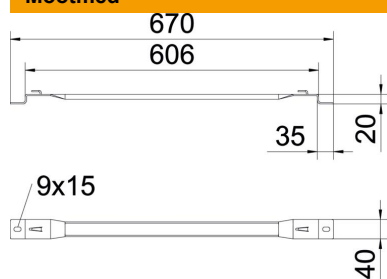

Distantškandur korvrennide distanttsiga paigaldamiseks põrandal või seinal.

Distantšklambriale saab paigaldada korvrenne GRM, mille külje kõrgus on 35, 55 ja 105 mm.

Korvrenni kruvivaba kinnitamine distantškandurile.

St Teras

FS kuumtsingitud lintmeetodil

Põhiandmed

Artiklinumber	6015697
Nimetus 1	Distantškandur
Nimetus 2	korvrennile
Tootja	OBO
Mõõde	B600mm
Materjal	Teras
Pinnakate	kuumtsingitud lintmeetodil
Pindala standard	DIN EN 10346
Väikseim täisühik	25
Koguse ühik	Tükk
Kaal	66,4 kg
Kaaluühik	kg/100 tk

Tehniline andmeleht

Distskandur FS

Artiklinumber: 6015697

Mõõtmed

Kõrgus	20 mm
Kõrgus	0,79 in
Mõõt A	40 mm
Mõõt B	606 mm
Mõõt L	670 mm

Tehnilised andmed

Mudel	Seina- ja laelook trapetsprofiil
Sobib korvrennile	jah
Sobib kaabliredelile	ei
Sobib kaablirennile	ei
Renni kinnitus	Kinnituskõrv