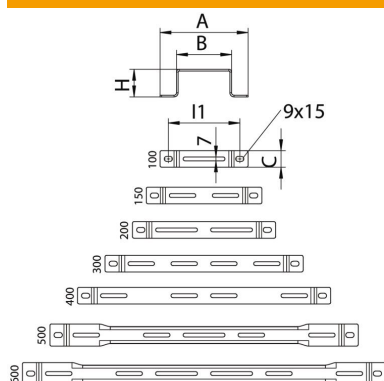

Distantkandur kaabli- ja korvrennidele.

St Teras

FS kuumtsingitud lintmeetodil

Põhiandmed

Artiklinumber	6015506
Nimetus 1	Distantkandur
Tooja	OBO
Mõõde	B100mm
Materjal	Teras
Pinnakate	kuumtsingitud lintmeetodil
Pindala standard	DIN EN 10346
Väikseim täisühik	20
Koguse ühik	Tükk
Kaal	15,5 kg
Kaaluühik	kg/100 tk

Mõõtmed

Laius	100 mm
Laius	8 in
Kõrgus	50 mm
Kõrgus	2 in
Mõõt A	160 mm
Mõõt B	100 mm
Mõõt H	50 mm

Tehniline andmeleht

Distantkandur FS

Artiklinumber: 6015506

Tehnilised andmed

Mudel	Seina- ja laelook trapetsprofiil
Sobib korvrennile	jah
Sobib kaabliredelile	ei
Sobib kaablirennile	jah
Renni kinnitus	keeratav