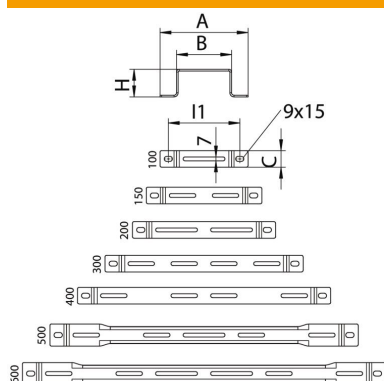

Distantkandur kaabli- ja korvrennidele.

St Teras

FS kuumtsingitud lintmeetodil

Põhiandmed

Artiklinumber	6015514
Nimetus 1	Distantkandur
Tooja	OBO
Mõõde	B150mm
Materjal	Teras
Pinnakate	kuumtsingitud lintmeetodil
Pindala standard	DIN EN 10346
Väikseim täisühik	20
Koguse ühik	Tükk
Kaal	18,8 kg
Kaaluühik	kg/100 tk

Mõõtmed

Laius	150 mm
Laius	6 in
Kõrgus	50 mm
Kõrgus	2 in
Mõõt A	210 mm
Mõõt B	150 mm
Mõõt H	50 mm

Tehniline andmeleht

Distantškandur FS

Artiklinumber: 6015514

Tehnilised andmed

Mudel	Seina- ja laelook trapetsprofiil
Sobib korvrennile	jah
Sobib kaabliredelile	ei
Sobib kaablirennile	jah
Renni kinnitus	keeratav