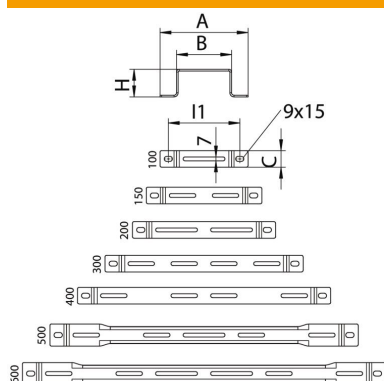

Tehniline andmeleht

Distantkandur FS

Artiklinumber: 6015522

Distantkandur kaabli- ja korvrennidele.

St Teras

FS kuumtsingitud lintmeetodil

Põhiandmed

Artiklinumber	6015522
Nimetus 1	Distantkandur
Tooja	OBO
Mõõde	B200mm
Materjal	Teras
Pinnakate	kuumtsingitud lintmeetodil
Pindala standard	DIN EN 10346
Väikseim täisühik	20
Koguse ühik	Tükk
Kaal	21 kg
Kaaluühik	kg/100 tk

Mõõtmed

Laius	200 mm
Laius	8 in
Kõrgus	50 mm
Kõrgus	2 in
Mõõt A	260 mm
Mõõt B	200 mm
Mõõt H	50 mm

Tehniline andmeleht

Distantškandur FS

Artiklinumber: 6015522

Tehnilised andmed

Mudel	Seina- ja laelook trapetsprofiil
Sobib korvrennile	jah
Sobib kaabliredelile	ei
Sobib kaablirennile	jah
Renni kinnitus	keeratav