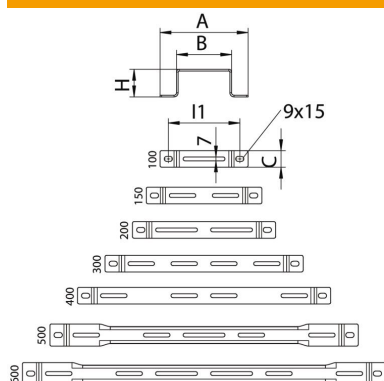

Tehniline andmeleht

Distskandur FS

Artiklinumber: 6015530

Distskandur kaabli- ja korvrennidele.

St Teras

FS kuumtsingitud lintmeetodil

Põhiandmed

Artiklinumber	6015530
Nimetus 1	Distskandur
Tooja	OBO
Mõõde	B300mm
Materjal	Teras
Pinnakate	kuumtsingitud lintmeetodil
Pindala standard	DIN EN 10346
Väikseim täisühik	20
Koguse ühik	Tükk
Kaal	36,9 kg
Kaaluühik	kg/100 tk

Mõõtmed

Laius	300 mm
Laius	12 in
Kõrgus	50 mm
Kõrgus	2 in
Mõõt A	360 mm
Mõõt B	300 mm
Mõõt H	50 mm

Tehniline andmeleht

Distantkandur FS

Artiklinumber: 6015530

Tehnilised andmed

Mudel	Seina- ja laelook trapetsprofiil
Sobib korvrennile	jah
Sobib kaabliredelile	ei
Sobib kaablirennile	jah
Renni kinnitus	keeratav