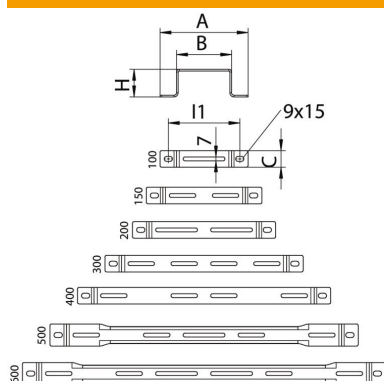

### Põhiandmed

Artiklinumber	6015549
Nimetus 1	Distantkandur
Tooja	OBO
Mõõde	B400mm
Materjal	Teras
Pinnakate	kuumtsingitud lintmeetodil
Pindala standard	DIN EN 10346
Väikseim täisühik	20
Koguse ühik	Tükk
Kaal	46,3 kg
Kaaluühik	kg/100 tk

### Mõõtmed

Laius	400 mm
Laius	16 in
Kõrgus	50 mm
Kõrgus	2 in
Mõõt A	460 mm
Mõõt B	400 mm
Mõõt H	50 mm

## Tehnilised andmed

Mudel	Seina- ja laelook trapetsprofiil
Sobib korvrennile	jah
Sobib kaabliredelile	ei
Sobib kaablirennile	jah
Renni kinnitus	keeratav