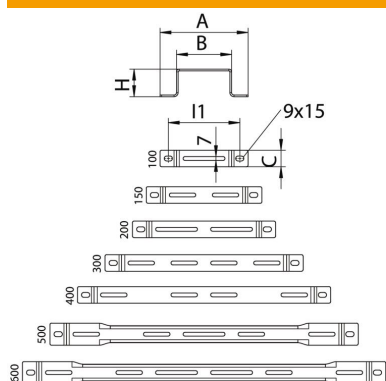

#### Põhiandmed

Artiklinumber	601555
Tüüp	DBL 50 600 FS
Nimetus 1	Distantkandur
Tootja	OBO
Mööde	B600mm
Materjal	Teras
Pinnakate	kuumtsingitud lintmeetodil
Pindala standard	DIN EN 10346
Väikseim täisühik	20
Koguse ühik	Tükk
Kaal	65,8 kg
Kaaluühik	kg/100 tk

#### Mõõtmed

Laius	600 mm
Laius	24 in
Kõrgus	50 mm
Kõrgus	2 in
Mõõt A	660 mm
Mõõt B	600 mm
Mõõt H	50 mm

## Tehnilised andmed

Mudel	Seina- ja laelook trapetsprofiil
Sobib korvrennile	jah
Sobib kaabliredelile	ei
Sobib kaablirennile	jah
Renni kinnitus	keeratav