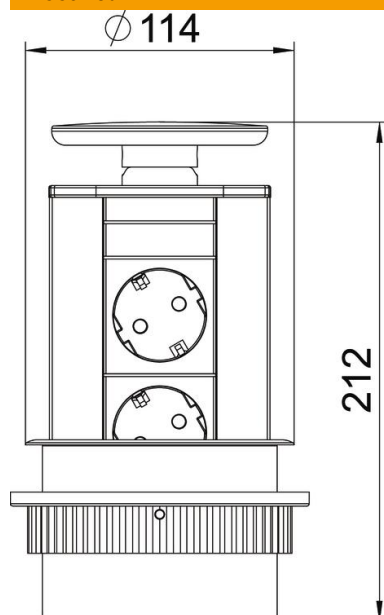

### Põhiandmed

Artiklinumber	6116854
Tüüp	DBV-A3A D2S
Nimetus 1	Lauapost, sisselükatav
Nimetus 2	paigaldamiseks lauaplaati
Tooja	OBO
Värv	alu
Materjal	Alumiinium
Pinnakate	anodeeritud
Pindala standard	
Väikseim täisühik	1
Koguse ühik	Tükk
Kaal	93,23 kg
Kaaluühik	kg/100 tk

## Mõõtmed

Pikkus 212 mm