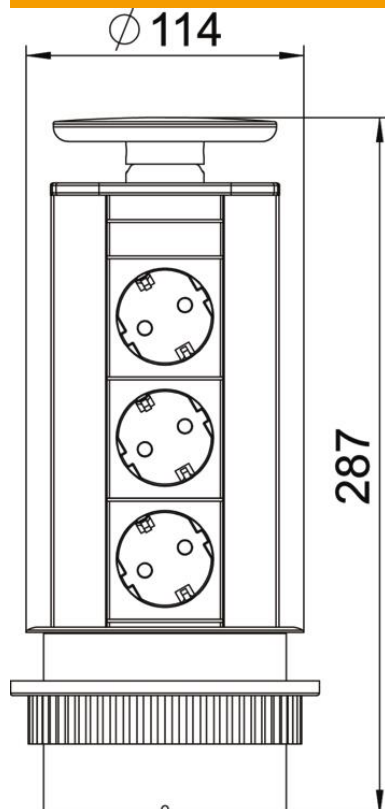

### Põhiandmed

|                   |                           |
|-------------------|---------------------------|
| Artiklinumber     | 6116862                   |
| Tüüp              | DBV-A3A D3S               |
| Nimetus 1         | Lauapost, sisselükatav    |
| Nimetus 2         | paigaldamiseks lauaplaati |
| Tooja             | OBO                       |
| Värv              | alu                       |
| Materjal          | Alumiinium                |
| Pinnakate         | anodeeritud               |
| Pindala standard  |                           |
| Väikseim täisühik | 1                         |
| Koguse ühik       | Tükk                      |
| Kaal              | 98,23 kg                  |
| Kaaluühik         | kg/100 tk                 |

## Mõõtmed

Pikkus 287 mm

## Tehnilised andmed

|                                 |                          |
|---------------------------------|--------------------------|
| Audio ühenduste arv             | 0                        |
| CAT 5 ühenduste arv             | 0                        |
| CAT 5E ühenduste arv            | 0                        |
| CAT 6 ühenduste arv             | 0                        |
| USB ühenduste arv               | 0                        |
| VGA ühenduste arv               | 0                        |
| HDMI ühenduste arv              | 0                        |
| Kaitsekontakt-pistikupesade arv | 3                        |
| Mudel                           | Kaas, hõbevärvi värvitud |
| Mudel                           | Paigaldus                |
| Väljatõmmatav                   | jah                      |
| Vorm                            | ümar                     |
| Ülesklapitav                    | ei                       |
| Toitejuhtme pikkus              | 3 m                      |
| Liigpingekaitse                 | ei                       |