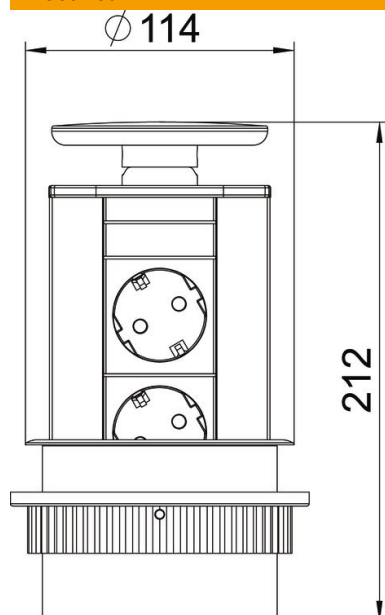

Tehniline andmeleht

Deskbox DBV, 2 pistikupesa

Artiklinumber: 6116858

Süvistatav Deskbox koos ühenduskaabliga, püsivaks paigaldamiseks lauaplaadi sisse, plastmassist kinnitussansett, sobivalt värvitud kaane värvitoonis. Montaaž toimub ava (Ø 102 mm) kaudu lauaplaadis.

Koostis:

- kaks musta kaitsekontaktiga pistikupesa 60° pistesuunaga, sh 3,0 m võrgukaabel nurkpistikuga CEE 7/7.

Juhis: Kasutatav maksimaalselt 50 mm paksusega lauaplaatides. Ühendamisvalmis lauakarp tüüp DBV sobib eriti töökohtade vahetuks varustamiseks energia-, kommunikatsiooni- ja andmetehnikaühendustega.

Alu	Alumiinium
EL	anodeeritud

Põhiandmed

Artiklinumber	6116858
Tüüp	DBV-A3E D2S
Nimetus 1	Lauapost, sisselükatav
Nimetus 2	paigaldamiseks lauaplaati
Tooja	OBO
Värv	alu
Materjal	Alumiinium
Pinnakate	anodeeritud
Pindala standard	
Väikseim täisühik	1
Koguse ühik	Tükk
Kaal	99,23 kg
Kaaluühik	kg/100 tk

Tehniline andmeleht

Deskbox DBV, 2 pistikupesa

Artiklinumber: 6116858

Mõõtmed

Pikkus 212 mm

Tehnilised andmed

Audio ühenduste arv	0
CAT 5 ühenduste arv	0
CAT 5E ühenduste arv	0
CAT 6 ühenduste arv	0
USB ühenduste arv	0
VGA ühenduste arv	0
HDMI ühenduste arv	0
Kaitsekontakt-pistikupesade arv	2
Mudel	Roostevabast terasest kaas
Mudel	Paigaldus
Väljatõmmatav	jah
Vorm	ümar
Ülesklapitav	ei
Toitejuhtme pikkus	3 m
Liigpingekaitse	ei