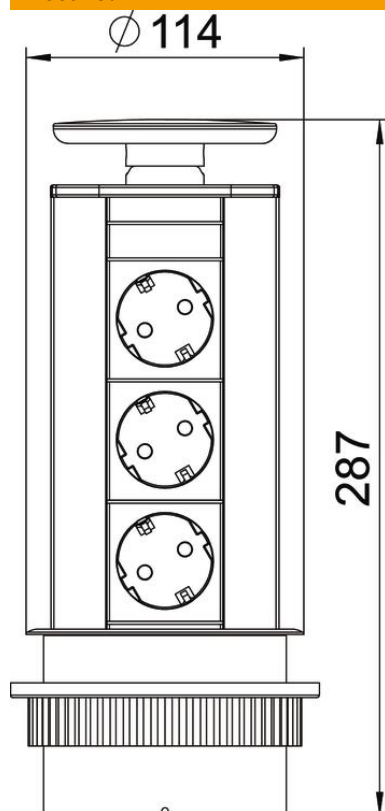

Tehniline andmeleht

Deskbox DBV, 3 pistikupesa

Artiklinumber: 6116866

Süvistatav Deskbox koos ühenduskaabliga, püsivaks paigaldamiseks lauaplaadi sisse, plastmassist kinnitusmansett, sobivalt värvitud kaane värvitoonis. Montaaž toimub ava (Ø 102 mm) kaudu lauaplaadis.

Koostis:

- kolm musta kaitsekontaktiga pistikupesa 60° pistesuunaga, sh 3,0 m võrgukaabel nurkpistikuga CEE 7/7.

Juhis: Kasutatav maksimaalselt 50 mm paksusega lauaplaatides. Ühendamisvalmis lauakarp tüüp DBV sobib eriti töökohtade vahetuks varustamiseks energia-, kommunikatsiooni- ja andmetehnikaühendustega.

Alu	Alumiinium
EL	anodeeritud

Põhiandmed

Artiklinumber	6116866
Tüüp	DBV-A3E D3S
Nimetus 1	Lauapost, sisselükatav
Nimetus 2	paigaldamiseks lauaplaati
Tooja	OBO
Värv	alu
Materjal	Alumiinium
Pinnakate	anodeeritud
Pindala standard	
Väikseim täisühik	1
Koguse ühik	Tükk
Kaal	106,23 kg
Kaaluühik	kg/100 tk

Tehniline andmeleht

Deskbox DBV, 3 pistikupesa

Artiklinumber: 6116866

Mõõtmed

Pikkus 287 mm

Tehnilised andmed

Audio ühenduste arv	0
CAT 5 ühenduste arv	0
CAT 5E ühenduste arv	0
CAT 6 ühenduste arv	0
USB ühenduste arv	0
VGA ühenduste arv	0
HDMI ühenduste arv	0
Kaitsekontakt-pistikupesade arv	3
Mudel	Roostevabast terasest kaas
Mudel	Paigaldus
Väljatõmmatav	jah
Vorm	ümar
Ülesklapitav	ei
Toitejuhtme pikkus	3 m
Liigpingekaitse	ei