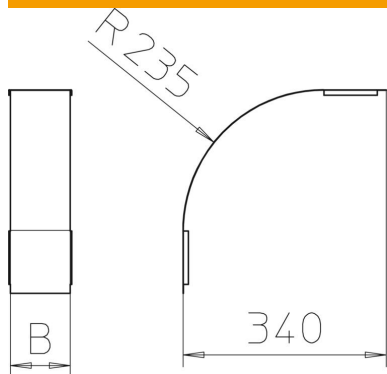

Tehniline andmeleht

Kaas 90°-vertikaalpoognale 110, langev FS

Artiklinumber: 7131032

Kaas langevatele vertikaalpõlvedele (küljekõrgus 110).
Kinnitus tagatakse kaablirennikaane ülekatte abil. Lisaks saab kaane kinnitada kaaneklambrite abil.

CE

St Teras

FS kuumtsingitud lintmeetodil

Põhiandmed

Artiklinumber	7131032
Nimetus 1	Kaas vertikaalpoognale 90°
Nimetus 2	langev
Tootja	OBO
Mõõde	B150mm
Materjal	Teras
Pinnakate	kuumtsingitud lintmeetodil
Pindala standard	DIN EN 10346
Väikseim täisühik	1
Koguse ühik	Tükk
Kaal	42,6 kg
Kaaluühik	kg/100 tk

Tehniline andmeleht

Kaas 90°-vertikaalpoognale 110, langev FS

Artiklinumber: 7131032

Mõõtmed

Laius	150 mm
Laius	6 in
Kõrgus	110 mm
Pleki paksus	0,03 in
Pleki paksus	0,75 mm
Mõõt B	150 mm

Tehnilised andmed

Pölv (nurk)	90°
Kinnitusviis	Pöördfiksaator
Toimetagamine	ei
Sobib korvrennile	ei
Sobib kaabliredelile	ei
Sobib kaablirennile	jah
Ümbersuunaja	Vertikaalne, langev
Roostevaba teras, peitsitud	ei
Šarniirtoime	ei