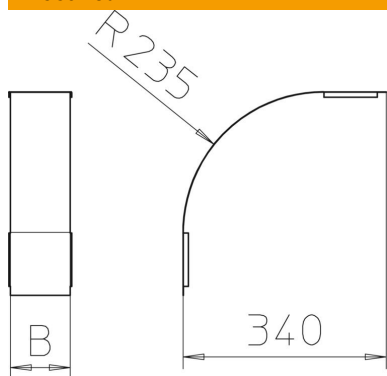

Tehniline andmeleht

Kaas 90°-vertikaalpoognale 110, langev DD

Artiklinumber: 7131560

Kaas langevatele vertikaalpõlvedele (küljekõrgus 110).
Kinnitus tagatakse kaablirennikaane ülekatte abil. Lisaks saab kaane kinnitada kaaneklambrite abil.

CE

St Teras

DD tsingitud lintmeetodil tsink/alumiinium, Double Dip

Põhiandmed

Artiklinumber	7131560
Tüüp	DBV 110 200 F DD
Nimetus 1	Kaas vertikaalpoognale 90°
Nimetus 2	langev
Tooja	OBO
Mõõde	B200mm
Materjal	Teras
Pinnakate	tsingitud lintmeetodil tsink/alumiinium, Double Dip
Pindala standard	DIN EN 10346
Väikseim täisühik	1
Koguse ühik	Tükk
Kaal	93,7 kg
Kaaluühik	kg/100 tk

Tehniline andmeleht

Kaas 90°-vertikaalpoognale 110, langev DD

Artiklinumber: 7131560

Mõõtmed

Laius	200 mm
Laius	8 in
Kõrgus	110 mm
Pleki paksus	0,03 in
Pleki paksus	0,75 mm
Mõõt B	200 mm

Tehnilised andmed

Pölv (nurk)	90°
Kinnitusviis	Pöördfiksaator
Toimetagamine	ei
Sobib korvrennile	ei
Sobib kaabliredelile	ei
Sobib kaablirennile	jah
Ümbersuunaja	Vertikaalne, langev
Roostevaba teras, peitsitud	ei
Šarniirtoime	ei