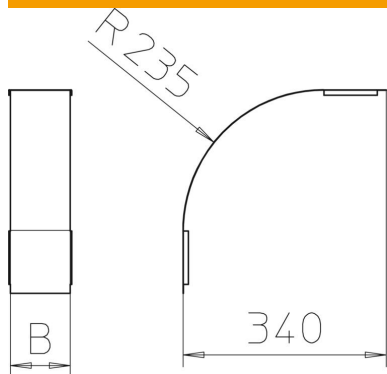

## Põhiandmed

Artiklinumber	7131038
Nimetus 1	Kaas vertikaalpoognale 90°
Nimetus 2	langev
Tootja	OBO
Mõõde	B300mm
Materjal	Teras
Pinnakate	kuumtsingitud lintmeetodil
Pindala standard	DIN EN 10346
Väikseim täisühik	1
Koguse ühik	Tükk
Kaal	83,4 kg
Kaaluühik	kg/100 tk

## Mõõtmed

Laius	300 mm
Laius	12 in
Kõrgus	110 mm
Pleki paksus	0,03 in
Pleki paksus	0,75 mm
Mõõt B	300 mm