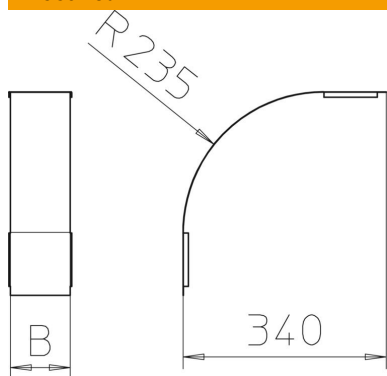

Tehniline andmeleht

Kaas 90°-vertikaalpoognale 110, langev DD

Artiklinumber: 7131576

Kaas langevatele vertikaalpõlvedele (küljekõrgus 110).
Kinnitus tagatakse kaablirennikaane ülekatte abil. Lisaks saab kaane kinnitada kaaneklambrite abil.

CE

St Teras

DD tsingitud lintmeetodil tsink/alumiinium, Double Dip

Põhiandmed

Artiklinumber	7131576
Tüüp	DBV 110 600 F DD
Nimetus 1	Kaas vertikaalpoognale 90°
Nimetus 2	langev
Tooja	OBO
Mõõde	B600mm
Materjal	Teras
Pinnakate	tsingitud lintmeetodil tsink/alumiinium, Double Dip
Pindala standard	DIN EN 10346
Väikseim täisühik	1
Koguse ühik	Tükk
Kaal	275 kg
Kaaluühik	kg/100 tk

Tehniline andmeleht

Kaas 90°-vertikaalpoognale 110, langev DD

Artiklinumber: 7131576

Mõõtmed

Laius	600 mm
Laius	24 in
Kõrgus	110 mm
Pleki paksus	0,03 in
Pleki paksus	0,75 mm
Mõõt B	600 mm

Tehnilised andmed