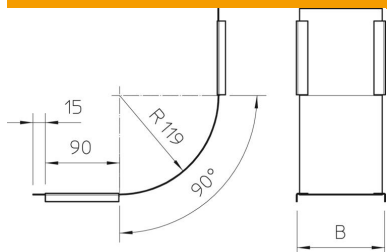

St Teras

FS kuumtsingitud lintmeetodil

Põhiandmed

Artiklinumber	7130813
Nimetus 1	Kaas vertikaalpoognale 90°
Nimetus 2	tõusev,
Tootja	OBO
Mõõde	B200mm
Materjal	Teras
Pinnakate	kuumtsingitud lintmeetodil
Pindala standard	DIN EN 10346
Väikseim täisühik	1
Koguse ühik	Tükk
Kaal	39 kg
Kaaluühik	kg/100 tk

Tehniline andmeleht

Kaas 90°-vertikaalpoognale, tõusev FS

Artiklinumber: 7130813

Mõõtmed

Laius	200 mm
Laius	8 in
Kõrgus	60 mm
Pleki paksus	0,03 in
Pleki paksus	0,75 mm
Mõõt B	200 mm

Tehnilised andmed

Põlv (nurk)	90°
Kinnitusviis	Kaaneklamber
Toimetagamine	ei
Sobib korvrennile	ei
Sobib kaabliredelile	ei
Sobib kaablirennile	jah
Ümbersuunaja	Vertikaalne, tõusev
Roostevaba teras, peitsitud	ei
Šarniirtoime	ei