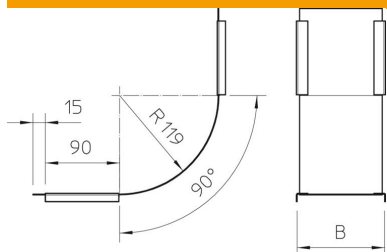

St Teras

FS kuumtsingitud lintmeetodil

Põhiandmed

Artiklinumber	7130817
Nimetus 1	Kaas vertikaalpoognale 90°
Nimetus 2	tõusev,
Tootja	OBO
Mõõde	B300mm
Materjal	Teras
Pinnakate	kuumtsingitud lintmeetodil
Pindala standard	DIN EN 10346
Väikseim täisühik	1
Koguse ühik	Tükk
Kaal	49 kg
Kaaluühik	kg/100 tk

Tehniline andmeleht

Kaas 90°-vertikaalpoognale, tõusev FS

Artiklinumber: 7130817

Mõõtmed

Laius	300 mm
Laius	12 in
Kõrgus	60 mm
Pleki paksus	0,03 in
Pleki paksus	0,75 mm
Mõõt B	300 mm

Tehnilised andmed

Pölv (nurk)	90°
Kinnitusviis	Kaaneklamber
Toimetagamine	ei
Sobib korvrennile	ei
Sobib kaabliredelile	ei
Sobib kaablirennile	jah
Ümbersuunaja	Vertikaalne, tõusev
Roostevaba teras, peitsitud	ei
Šarniirtoime	ei