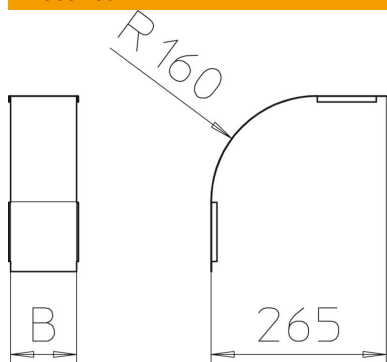

CE

St Teras

DD tsingitud lintmeetodil tsink/alumiinium, Double Dip

Põhiandmed

Artiklinumber	7131592
Tüüp	DBV 35 100 F DD
Nimetus 1	Kaas vertikaalpoognale 90°
Nimetus 2	langev
Tooja	OBO
Mõõde	B100mm
Materjal	Teras
Pinnakate	tsingitud lintmeetodil tsink/alumiinium, Double Dip
Pindala standard	DIN EN 10346
Väikseim täisühik	1
Koguse ühik	Tükk
Kaal	23 kg
Kaaluühik	kg/100 tk

Tehniline andmeleht

Kaas 90°-vertikaalpoognale, langev DD

Artiklinumber: 7131592

Mõõtmed

Laius	100 mm
Laius	4 in
Kõrgus	35 mm
Pleki paksus	0,03 in
Pleki paksus	0,75 mm
Mõõt B	100 mm

Tehnilised andmed

Pölv (nurk)	90°
Kinnitusviis	Pöördfiksaator
Toimetagamine	ei
Sobib korvrennile	ei
Sobib kaabliredelile	ei
Sobib kaablirennile	jah
Ümbersuunaja	Vertikaalne, langev
Roostevaba teras, peitsitud	ei
Šarniirtoime	ei