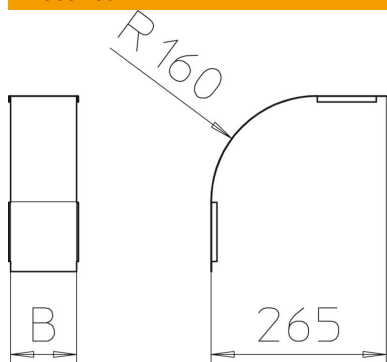

CE

St Teras

FS kuumtsingitud lintmeetodil

Põhiandmed

Artiklinumber	7130768
Tüüp	DBV 35 150 F FS
Nimetus 1	Kaas vertikaalpoognale 90°
Nimetus 2	langev
Tooja	OBO
Mõõde	B150mm
Materjal	Teras
Pinnakate	kuumtsingitud lintmeetodil
Pindala standard	DIN EN 10346
Väikseim täisühik	1
Koguse ühik	Tükk
Kaal	37 kg
Kaaluühik	kg/100 tk

Tehniline andmeleht

Kaas 90°-vertikaalpoognale, langev FS

Artiklinumber: 7130768

Mõõtmed

Laius	150 mm
Laius	6 in
Kõrgus	35 mm
Pleki paksus	0,03 in
Pleki paksus	0,75 mm
Mõõt B	150 mm

Tehnilised andmed

Pölv (nurk)	90°
Kinnitusviis	Pöördfiksaator
Toimetagamine	ei
Sobib korvrennile	ei
Sobib kaabliredelile	ei
Sobib kaablirennile	jah
Ümbersuunaja	Vertikaalne, langev
Roostevaba teras, peitsitud	ei
Šarniirtoime	ei