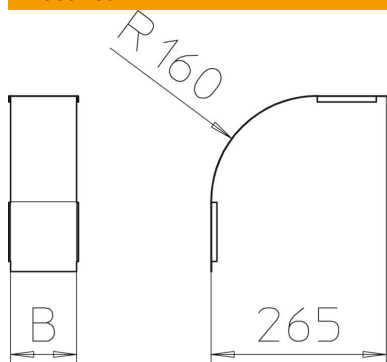

## Põhiandmed

Artiklinumber	7131596
Tüüp	DBV 35 200 F DD
Nimetus 1	Kaas vertikaalpoognale 90°
Nimetus 2	langev
Tooja	OBO
Mõõde	B200mm
Materjal	Teras
Pinnakate	tsingitud lintmeetodil tsink/alumiinium, Double Dip
Pindala standard	DIN EN 10346
Väikseim täisühik	1
Koguse ühik	Tükk
Kaal	45 kg
Kaaluühik	kg/100 tk

## Mõõtmed

Laius	200 mm
Laius	8 in
Kõrgus	35 mm
Pleki paksus	0,03 in
Pleki paksus	0,75 mm
Mõõt B	200 mm