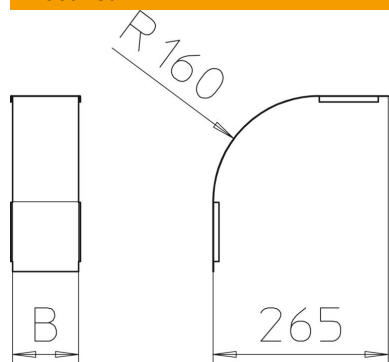

## Põhiandmed

Artiklinumber	7131600
Tüüp	DBV 35 300 F DD
Nimetus 1	Kaas vertikaalpoognale 90°
Nimetus 2	langev
Tooja	OBO
Mõõde	B300mm
Materjal	Teras
Pinnakate	tsingitud lintmeetodil tsink/alumiinium, Double Dip
Pindala standard	DIN EN 10346
Väikseim täisühik	1
Koguse ühik	Tükk
Kaal	67 kg
Kaaluühik	kg/100 tk

## Mõõtmed

Laius	300 mm
Laius	12 in
Kõrgus	35 mm
Pleki paksus	0,03 in
Pleki paksus	0,75 mm
Mõõt B	300 mm