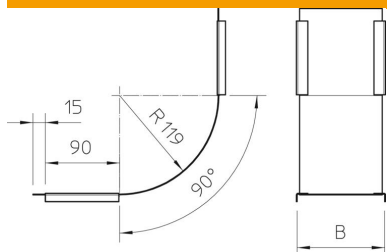

St Teras

FS kuumtsingitud lintmeetodil

Põhiandmed

Artiklinumber	7130829
Nimetus 1	Kaas vertikaalpoognale 90°
Nimetus 2	tõusev,
Tootja	OBO
Mõõde	B600mm
Materjal	Teras
Pinnakate	kuumtsingitud lintmeetodil
Pindala standard	DIN EN 10346
Väikseim täisühik	1
Koguse ühik	Tükk
Kaal	105 kg
Kaaluühik	kg/100 tk

Tehniline andmeleht

Kaas 90°-vertikaalpoognale, tõusev FS

Artiklinumber: 7130829

Mõõtmed

Laius	600 mm
Laius	24 in
Kõrgus	60 mm
Pleki paksus	0,03 in
Pleki paksus	0,75 mm
Mõõt B	600 mm

Tehnilised andmed

Pölv (nurk)	90°
Kinnitusviis	Kaaneklamber
Toimetagamine	ei
Sobib korvrennile	ei
Sobib kaabliredelile	ei
Sobib kaablirennile	jah
Ümbersuunaja	Vertikaalne, tõusev
Roostevaba teras, peitsitud	ei
Šarniirtoime	ei