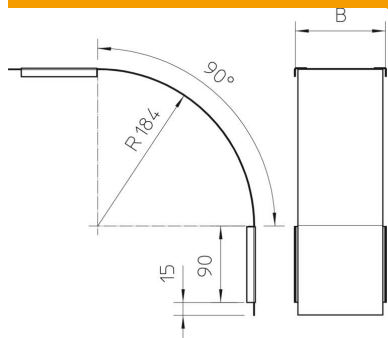

Tehniline andmeleht

Kaas 90°-vertikaalpoognale, langev FS

Artiklinumber: 7130856

Kaas langevatele vertikaalpõlvedele (küljekõrgus 60).
Kinnitus tagatakse kaablirennikaane ülekatte abil. Lisaks saab kaane kinnitada kaaneklambrite abil.

St Teras

FS kuumtsingitud lintmeetodil

Põhiandmed

Artiklinumber	7130856
Nimetus 1	Kaas vertikaalpoognale 90°
Nimetus 2	langev
Tootja	OBO
Mõõde	B150mm
Materjal	Teras
Pinnakate	kuumtsingitud lintmeetodil
Pindala standard	DIN EN 10346
Väikseim täisühik	1
Koguse ühik	Tükk
Kaal	36,9 kg
Kaaluühik	kg/100 tk

Tehniline andmeleht

Kaas 90°-vertikaalpoognale, langev FS

Artiklinumber: 7130856

Mõõtmed

Laius	150 mm
Laius	6 in
Kõrgus	60 mm
Pleki paksus	0,03 in
Pleki paksus	0,75 mm
Mõõt B	150 mm

Tehnilised andmed

Pölv (nurk)	90°
Kinnitusviis	Pöördfiksaator
Toimetagamine	ei
Sobib korvrennile	ei
Sobib kaabliredelile	ei
Sobib kaablirennile	jah
Ümbersuunaja	Vertikaalne, langev
Roostevaba teras, peitsitud	ei
Šarniirtoime	ei