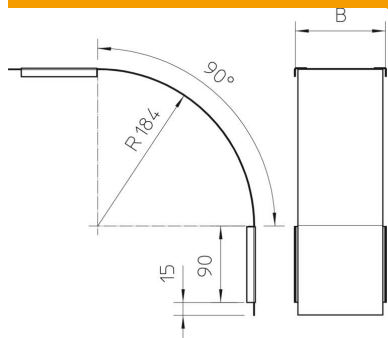

Tehniline andmeleht

Kaas 90°-vertikaalpoognale, langev DD

Artiklinumber: 7131636

Kaas langevatele vertikaalpõlvedele (küljekõrgus 60).
Kinnitus tagatakse kaablirennikaane ülekatte abil. Lisaks saab kaane kinnitada kaaneklambrite abil.

CE

St Teras

DD tsingitud lintmeetodil tsink/alumiinium, Double Dip

Põhiandmed

Artiklinumber	7131636
Tüüp	DBV 60 200 F DD
Nimetus 1	Kaas vertikaalpoognale 90°
Nimetus 2	langev
Tooja	OBO
Mõõde	B200mm
Materjal	Teras
Pinnakate	tsingitud lintmeetodil tsink/alumiinium, Double Dip
Pindala standard	DIN EN 10346
Väikseim täisühik	1
Koguse ühik	Tükk
Kaal	81,3 kg
Kaaluühik	kg/100 tk

Tehniline andmeleht

Kaas 90°-vertikaalpoognale, langev DD

Artiklinumber: 7131636

Mõõtmed

Laius	200 mm
Laius	8 in
Kõrgus	60 mm
Pleki paksus	0,03 in
Pleki paksus	0,75 mm
Mõõt B	200 mm

Tehnilised andmed

Pölv (nurk)	90°
Kinnitusviis	Pöördfiksaator
Toimetagamine	ei
Sobib korvrennile	ei
Sobib kaabliredelile	ei
Sobib kaablirennile	jah
Ümbersuunaja	Vertikaalne, langev
Roostevaba teras, peitsitud	ei
Šarniirtoime	ei