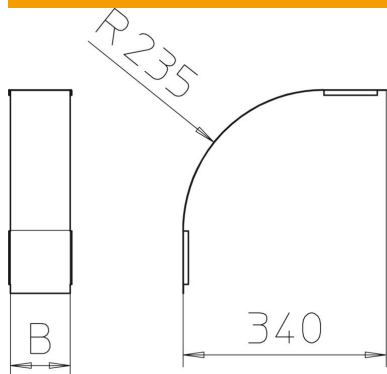

## Põhiandmed

Artiklinumber	7131680
Tüüp	DBV 85 300 F DD
Nimetus 1	Kaas vertikaalpoognale 90°
Nimetus 2	langev
Tooja	OBO
Mõõde	B300mm
Materjal	Teras
Pinnakate	tsingitud lintmeetodil tsink/alumiinium, Double Dip
Pindala standard	DIN EN 10346
Väikseim täisühik	1
Koguse ühik	Tükk
Kaal	129,7 kg
Kaaluühik	kg/100 tk

## Mõõtmed

Laius	300 mm
Laius	12 in
Kõrgus	85 mm
Pleki paksus	0,03 in
Pleki paksus	0,75 mm
Mõõt B	300 mm