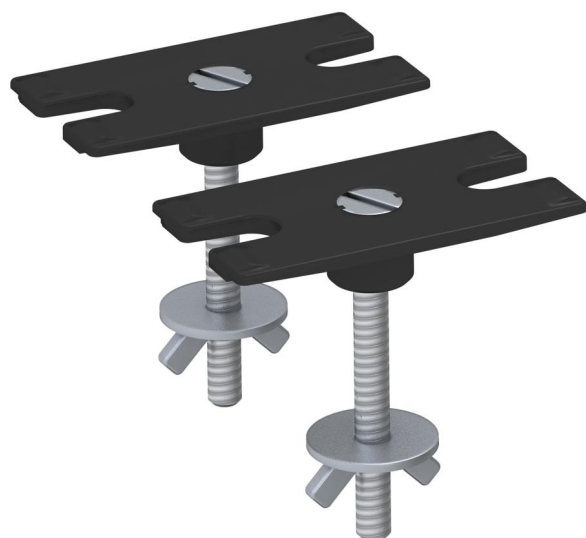

Tehniline andmeleht

Kinnituskomplekt lauale paigaldamiseks, Deskbox DB jaoks

Artiklinumber: 6116985

Kinnituskomplekt lauakarbi tüüp DB püsivaks paigaldamiseks lauaplaadi peale. Paigaldus toimub ava (Ø 10 mm) kaudu lauaplaadis.

Märkus: kaasasolevaid kinnituspolte (M4 x 40 mm) saab kasutada maksimaalselt 32 mm paksusega lauaplaatidel. Ühendamisvalmis lauakarp tüüp DB sobib eriti hästi töökohtade vahetuks varustamiseks energia-, kommunikatsiooni- ja andmetehnikaühendustega.

Põhiandmed

Artiklinumber	6116985
Tüüp	DBZ-BST
Nimetus 1	Kinnitusklambrite kompl.
Nimetus 2	laua peale paigalduseks
Tooja	OBO
Väikseim täisühik	1
Koguse ühik	Tükk
Kaal	2,3 kg
Kaaluühik	kg/100 tk

Tehnilised andmed

Väljatõmmatav	ei
Ülesklapitav	ei
Toitejuhtme pikkus	3 m
Liigpingekaitse	ei