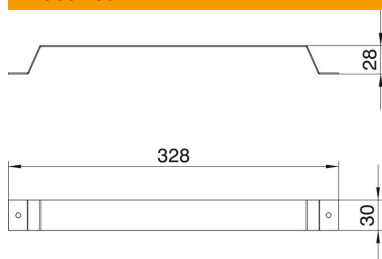

## EÜK kinnitusklemm

Artiklinumber: 7428342

Kinnitusaas kolmele kõrvuti asetsevale ühesektsioonilisele PVC-kanalile laiuks 60 mm.

St Teras

FS kuumtsingitud lintmeetodil

### Põhiandmed

Artiklinumber	7428342
Nimetus 1	Kinnituslook
Nimetus 2	3 x PVC-kanalile 60x25
Tooja	OBO
Materjal	Teras
Pinnakate	kuumtsingitud lintmeetodil
Pindala standard	DIN EN 10346
Väikseim täisühik	10
Koguse ühik	Tükk
Kaal	10 kg
Kaaluühik	kg/100 tk

### Mõõtmed

Pikkus	328 mm
Laius	30 mm
Kõrgus	28 mm