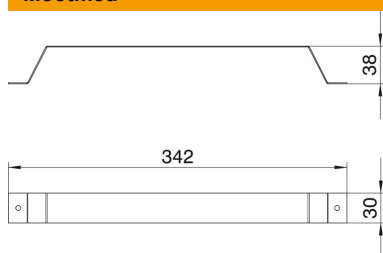

# Tehniline andmeleht

Kinnitushaak PVC-süsteemi jaoks, 3-ne, karbiku kõrgus 35 mm

Artiklinumber: 7428340

Kinnitusaas kolmele kõrvuti asetsevale ühesektsioonilisele PVC-kanalile laiusega 90 mm.

St	Teras
FS	kuumtsingitud lintmeetodil

## Põhiandmed

Artiklinumber	7428340
Nimetus 1	Kinnituslook
Nimetus 2	3 x PVC-kanalile 90x35
Tootja	OBO
Materjal	Teras
Pinnakate	kuumtsingitud lintmeetodil
Pindala standard	DIN EN 10346
Väikseim täisühik	10
Koguse ühik	Tükk
Kaal	10 kg
Kaaluühik	kg/100 tk

## Mõõtmed

Pikkus	342 mm
Laius	30 mm
Kõrgus	38 mm

## Tehnilised andmed

Mudel	Klamber
Kanali min laius	90 mm
Min kanalikõrgus	35 mm
Materjali paksus	1 mm