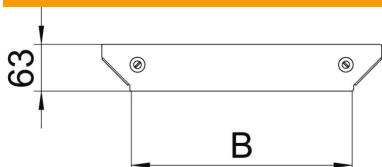

## Kaas hargnemisühendusele Magic DD

Artiklinumber: 7138684

Eelmonteeritud pöördriividega kaas hargnemisühendusele.  
Kaant saab lisadetailide puhul kasutada kõigi küljekõrgustega.

**St** Teras

**DD** tsingitud lintmeetodil tsink/alumiinium, Double Dip

### Põhiandmed

Artiklinumber	7138684
Tüüp	DFAAM 200 DD
Nimetus 1	Kaas hargnemisühendusele
Nimetus 2	RAAM 200-le
Tooja	OBO
Mõõde	B=200mm
Materjal	Teras
Pinnakate	tsingitud lintmeetodil tsink/alumiinium, Double Dip
Pindala standard	DIN EN 10346
Väikseim täisühik	1
Koguse ühik	Tükk
Kaal	17,3 kg
Kaaluühik	kg/100 tk

### Mõõtmed

Laius	200 mm
Laius	8 in
Pleki paksus	1,25 mm
Mõõt B	200 mm