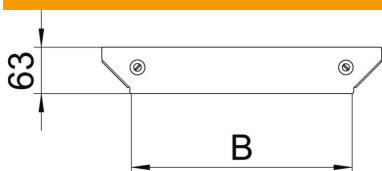

Tehniline andmeleht

Kaas hargmisühendusele Magic FS

Artiklinumber: 7138652

Kaas eelmonteeritud pöördriividega hargnemisühendusele.
Kaant saab lisadetailide puhul kasutada kõigi küljekõrgustega.

St Teras

FS kuumtsingitud lintmeetodil

Põhiandmed

Artiklinumber	7138652
Nimetus 1	Kaas hargnemisühendusele
Nimetus 2	RAAM 600-le
Tootja	OBO
Mõõde	B=600mm
Materjal	Teras
Pinnakate	kuumtsingitud lintmeetodil
Pindala standard	DIN EN 10346
Väikseim täisühik	1
Koguse ühik	Tükk
Kaal	45,1 kg
Kaaluühik	kg/100 tk

Mõõtmed

Laius	600 mm
Laius	24 in
Pleki paksus	1,25 mm
Mõõt B	600 mm

Tehniline andmeleht

Kaas hargmisühendusele Magic FS

Artiklinumber: 7138652

Tehnilised andmed

Kinnitusviis	Pöördfiksaator
Sobib kaabliredelile	jah
Sobib kaablirennile	jah
Materjali paksus (tollides)	0,05 in
Materjali paksus	1,25 mm
Roostevaba teras, peitsitud	ei
Pika sildega teostus	ei