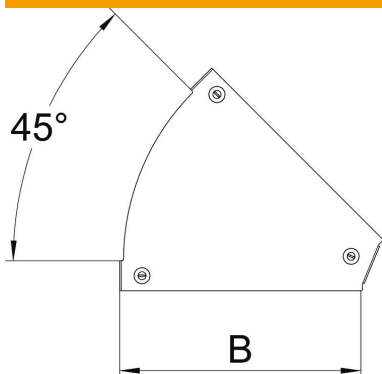

Põhiandmed

Artiklinumber	7138402
Tüüp	DFBM 45 150 DD
Nimetus 1	45° poogna kaas
Nimetus 2	poognale RBM 45 150
Tooja	OBO
Mõõde	B=150mm
Materjal	Teras
Pinnakate	tsingitud lintmeetodil tsink/alumiinium, Double Dip
Pindala standard	DIN EN 10346
Väikseim täisühik	1
Koguse ühik	Tükk
Kaal	23,1 kg
Kaaluühik	kg/100 tk

Tehniline andmeleht

Kaas 45°-poognale Magic DD

Artiklinumber: 7138402

Mõõtmed

Laius	150 mm
Laius	6 in
Pleki paksus	0,05 in
Pleki paksus	1,25 mm
Mõõt B	150 mm

Tehnilised andmed

Põlv (nurk)	45°
Kinnitusviis	Pöördfiksaator
Toimetagamine	ei
Sobib korvrennile	ei
Sobib kaabliredelile	ei
Sobib kaablirennile	jah
Ümbersuunaja	horisontaalne
Roostevaba teras, peitsitud	ei
Šarniirtoime	ei