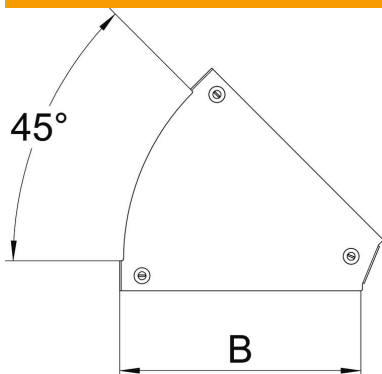

Põhiandmed

Artiklinumber	7138406
Tüüp	DFBM 45 300 DD
Nimetus 1	45° poogna kaas
Nimetus 2	poognale RBM 45 300
Tooja	OBO
Mõõde	B=300mm
Materjal	Teras
Pinnakate	tsingitud lintmeetodil tsink/alumiinium, Double Dip
Pindala standard	DIN EN 10346
Väikseim täisühik	1
Koguse ühik	Tükk
Kaal	52,4 kg
Kaaluühik	kg/100 tk

Tehniline andmeleht

Kaas 45°-poognale Magic DD

Artiklinumber: 7138406

Mõõtmed

Laius	300 mm
Laius	12 in
Pleki paksus	0,05 in
Pleki paksus	1,25 mm
Mõõt B	300 mm

Tehnilised andmed

Põlv (nurk)	45°
Kinnitusviis	Pöördfiksaator
Toimetagamine	ei
Sobib korvrennile	ei
Sobib kaabliredelile	ei
Sobib kaablirennile	jah
Ümbersuunaja	horisontaalne
Roostevaba teras, peitsitud	ei
Šarniirtoime	ei